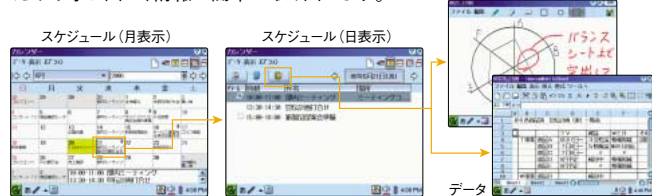

ザウルスで仕事

出先での打ち合わせ中、
関係資料を取り出してその場で確認。

パソコン内の情報をたっぷり持ち歩いて、外出先で活用。
ザウルスさえあれば、そこがオフィスになる。

情報がたっぷり持ち出せる、大容量HDD搭載 C3200(6GB) C3100(4GB)※1

付属のケーブル1本でザウルスがパソコンの外付けハードディスクに。専用ソフトやドライバをインストールしなくても、ドラッグ&ドロップでデータ保存ができます。

Word, Excelの書類が表示・編集できる 全機種

WordやExcelの書類も、ザウルスで表示・編集※2が可能。別売のソフト※3を使えば、PowerPoint®やPDF、Excelのグラフまでザウルスで確認できます。

マルチポルテージ対応ACアダプターを付属 C3200 C3100

AC100V-240Vの電源電圧に対応したACアダプターを付属。アメリカとカナダでもザウルスを活用することができます。
※1 これ以外の国では使用できません。詳しくは裏表紙の“ご使用にあたって”をご参照下さい。

●大切な情報を守る、シークレット設定 全機種 …最大で8桁英数の暗証番号を設定し、所有者本人以外には使えないようにできます。

※1 出荷時の空き容量は、SL-C3200が約4.5GB、SL-C3100が約2.4GBです。※2 サポートされていない情報(フォント種類、図形、グラフの閲覧など)は表示・処理できません。※3 シャープのオフィシャルショッピングサイトSharp Lifeがあります。※4 添付ファイルの容量の上限は約2MBです。扱えるファイル形式に関してはhttp://support.ezaurus.comのQ&Aをご確認ください。※5 TextToSpeechは英単語や例文を合成音声で読み上げる機能です。単語/

メールやインターネットが快適に楽しめる 全機種

別売の通信カードを装着※4すれば、外出先でもインターネットやメールが楽しめます。パソコンで見ているホームページが楽しめる※5他、メールは添付ファイル※6にも対応し、急ぎの用件にもすばやく対応できます。

パソコンと同じように表示・通信できるから・・・

株サイトが見やすい。 いつでも手軽にブログの更新。 地図サイトを見やすく表示。

手帳より便利に使える、PIM(Personal Information Manager)機能 全機種

必要な情報がすぐ呼び出せて、入力も簡単なPIM機能を搭載。スケジュールは月、1日、1件単位で表示できる他、その日に関係するメモやデータもタッチするだけで呼び出せ、情報が簡単に取り出せます。

ザウルスで英語

通勤時間に英語の勉強。
スキルアップに役立てる。

TOEIC®テストの学習ソフトが充実。
すきま時間を利用して、どこでも英会話のレッスンができる。

TOEIC®テスト教材を収録 C3200 C3100※

団体受験用、個人受験用(新形式)と、内容がより充実したTOEIC®テスト学習ソフトを収録。各ソフトは音声付きなので発音を耳で聴きながら、より実践的に英語が学べます。 ※SL-C3100には「TOEIC®TEST専取470」のみ収録

TOEIC® TEST 専取 470・650・730

リスニング・リーディング・ボキャブラリーがバランスよく学習できます。目標スコア奪取のための、速聴・速読・文法・語彙特訓プログラムを収録。

◎株式会社アスク

◆新機能◆ ジーニアス14日集中コースTOEIC® TEST 470点・600点・730点