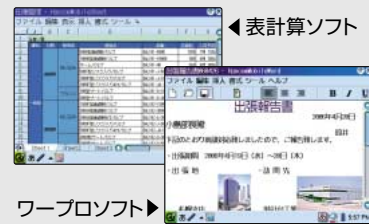

手軽に持ち歩いて、使いたい時すぐ起動。パソコンじゃ、こうはいかない。

【パソコンのような画面表示】

Yahoo!JAPAN www.yahoo.co.jp

【QWERTYキー配列のキーボード】

【パソコンのデータを表示・編集】

表計算ソフト

ワープロソフト

【携帯しやすい、小型ボディ】

【選べる、2WAYスタイル】

【使いたい時、すぐ使える】

※メールやインターネットを行うには、別途通信カードが必要です。使用できる通信カードは<http://support.ezaurus.com>をご確認ください。

( 使えるモバイルって、こういうこと。 )