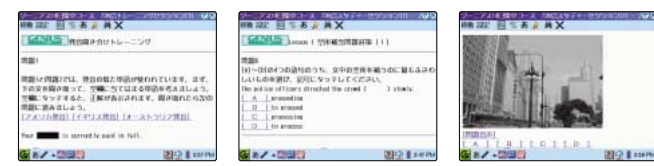

ザウルスで仕事

出先での打ち合わせ中、
関係資料を取り出してその場で確認。

パソコン内の情報をたっぷり持ち歩いて、外出先で活用。
ザウルスさえあれば、そこがオフィスになる。

情報がたっぷり持ち出せる、大容量HDD搭載 C3200(6GB) C3100(4GB)※1

付属のケーブル1本でザウルスがパソコンの外付けハードディスクに。専用ソフトやドライバをインストールしなくても、ドラッグ&ドロップでデータ保存ができます。

Word, Excelの書類が表示・編集できる 全機種

WordやExcelの書類も、ザウルスで表示・編集※2が可能。別売のソフト※3を使えば、PowerPoint®やPDF、Excelのグラフまでザウルスで確認できます。

マルチポルテージ対応ACアダプターを付属 C3200 C3100

AC100V-240Vの電源電圧に対応したACアダプターを付属。アメリカとカナダでもザウルスを活用することができます。
※1 これ以外の国では使用できません。詳しくは裏表紙の“ご使用にあたって”をご参照下さい。

●大切な情報を守る、シークレット設定 全機種 …最大で8桁英数の暗証番号を設定し、所有者本人以外には使えないようにできます。

※1 出荷時の空き容量は、SL-C3200が約4.5GB、SL-C3100が約2.4GBです。※2 サポートされていない情報(フォント種類、図形、グラフの閲覧など)は表示・処理できません。※3 シャープのオフィシャルショッピングサイトSharp Lifeがあります。※4 添付ファイルの容量の上限は約2MBです。扱えるファイル形式に関してはhttp://support.ezaurus.comのQ&Aをご確認ください。※5 TextToSpeechは英単語や例文を合成音声で読み上げる機能です。単語/

メールやインターネットが快適に楽しめる 全機種

別売の通信カードを装着※4すれば、外出先でもインターネットやメールが楽しめます。パソコンで見ているホームページが楽しめる※5他、メールは添付ファイル※6にも対応し、急ぎの用件にもすばやく対応できます。

パソコンと同じように表示・通信できるから・・・

株サイトが見やすい。 いつでも手軽にブログの更新。 地図サイトを見やすく表示。

手帳より便利に使える、PIM(Personal Information Manager)機能 全機種

必要な情報がすぐ呼び出せて、入力も簡単なPIM機能を搭載。スケジュールは月、1日、1件単位で表示できる他、その日に関係するメモやデータもタッチするだけで呼び出せ、情報が簡単に取り出せます。

ザウルスで英語

通勤時間に英語の勉強。
スキルアップに役立てる。

TOEIC®テストの学習ソフトが充実。
すきま時間を利用して、どこでも英会話のレッスンができる。

TOEIC®テスト教材を収録 C3200 C3100※

団体受験用、個人受験用(新形式)と、内容がより充実したTOEIC®テスト学習ソフトを収録。各ソフトは音声付きなので発音を耳で聴きながら、より実践的に英語が学べます。 ※SL-C3100には「TOEIC®TEST専取470」のみ収録

TOEIC® TEST 専取 470・650・730

リスニング・リーディング・ボキャブラリーがバランスよく学習できます。目標スコア奪取のための、速聴・速読・文法・語彙特訓プログラムを収録。

◎株式会社アスク

◆新機能◆ ジーニアス14日集中コースTOEIC® TEST 470点・600点・730点