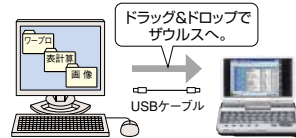

パソコン内の情報をたっぷり持ち歩いて、外出先で活用。
ザウルスさえあれば、そこがオフィスになる。

情報がたっぷり持ち出せる、大容量HDD搭載 C3200(6GB) C3100(4GB)※1

付属のケーブル1本でザウルスがパソコンの外付けハードディスクに。専用ソフトやドライバをインストールしなくても、ドラッグ&ドロップでデータ保存ができます。